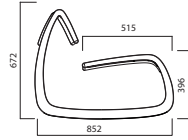

G-CHAIR UPHOLSTERED

COM 0,90 mt
Tessuto / Fabric / Tela
Stoff / Tissu / Tecido

Quantity per box
1 pc
0,53 m³ - 21,1 Kg